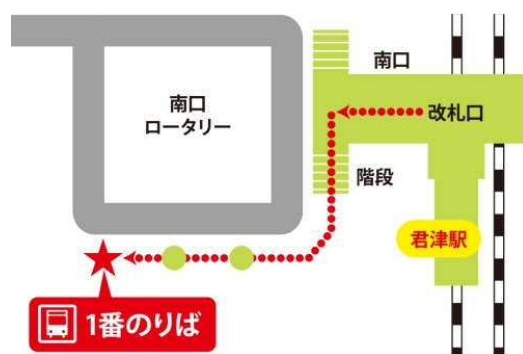

路線バス時刻表

君津駅 ⇄ マザー牧場

◎君津駅発

	平日	土日祝	
9	00	00	40
10	45	48	
11		40	
12	40	40	
13			
14		40	
15	40	40	
16			

【所要時間約 30 分～40 分】

【料金】 大人(中学生以上) : 720 円
小児(小学生) : 360 円

【お問い合わせ】 日東交通(株)富津営業所
TEL : 0439-87-5400

マザー牧場行 バス乗り場 (君津駅)

路線バスは南口1番のりばから出発します

◎マザー牧場発

	平日	土日祝
11		
12		
13		37
14	37	37
15		27
16	37	37
17		17
18		

君津駅行 バス乗り場